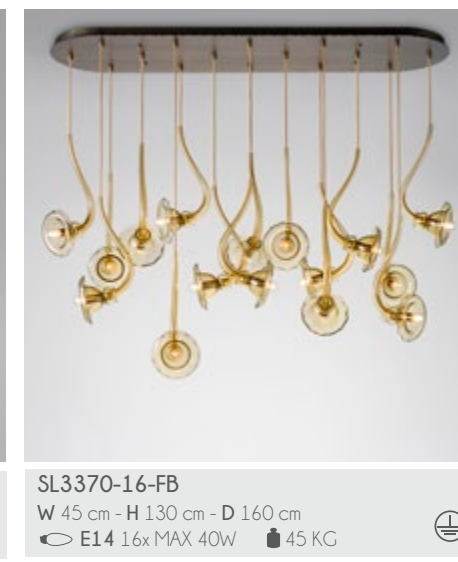

SS3370-3-CN1
Ø 32 cm - H min max 100/140 cm
E14 3 x MAX 60W 4,5 KG

SS3370-15-FK1
Ø 90 cm - H 300 cm
E14 15 x MAX 40W 40 KG

SL3370-16-FB
W 45 cm - H 130 cm - D 160 cm
E14 16 x MAX 40W 45 KG