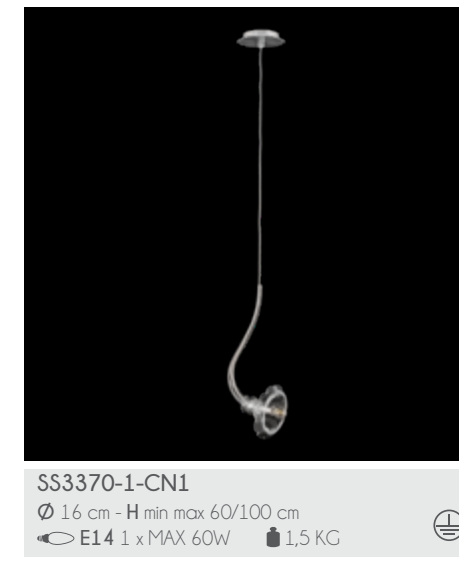

## General Specifications

CE IP20 UL ENEC

LM3370-1-FK1  
 W 20 cm - H 60 cm - D 20 cm  
 E14 1 x MAX 60W 1,1 KG

AP3370-1-FK1  
 W 20 cm - H 62 cm - D 25 cm  
 E14 1 x MAX 60W 1,1 KG

SS3370-1-CN1  
 Ø 16 cm - H min max 60/100 cm  
 E14 1 x MAX 60W 1,5 KG

SS3370-3-CN1  
 Ø 32 cm - H min max 100/140 cm  
 E14 3 x MAX 60W 4,5 KG

SL3370-5-RU1  
 W 130 cm - H 130 cm - D 20 cm  
 E14 5 x MAX 40W 8 KG

SS3370-9-FK1  
 Ø 60 cm - H min max 140/180 cm  
 E14 9 x MAX 40W 24 KG