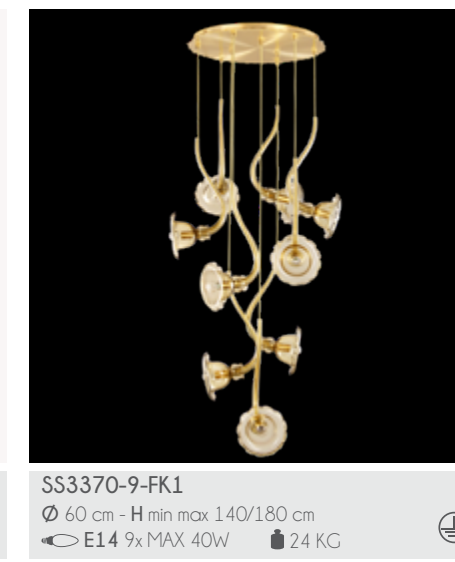

## General Specifications

CE IP20 UL ENEC

LM3370-1-FK1  
 W 20 cm - H 60 cm - D 20 cm  
 E14 1 x MAX 60W 1,1 KG

AP3370-1-FK1  
 W 20 cm - H 62 cm - D 25 cm  
 E14 1 x MAX 60W 1,1 KG

SS3370-1-CN1  
 Ø 16 cm - H min max 60/100 cm  
 E14 1 x MAX 60W 1,5 KG

SS3370-3-CN1  
 Ø 32 cm - H min max 100/140 cm  
 E14 3 x MAX 60W 4,5 KG

SL3370-5-RU1  
 W 130 cm - H 130 cm - D 20 cm  
 E14 5 x MAX 40W 8 KG

SS3370-9-FK1  
 Ø 60 cm - H min max 140/180 cm  
 E14 9 x MAX 40W 24 KG