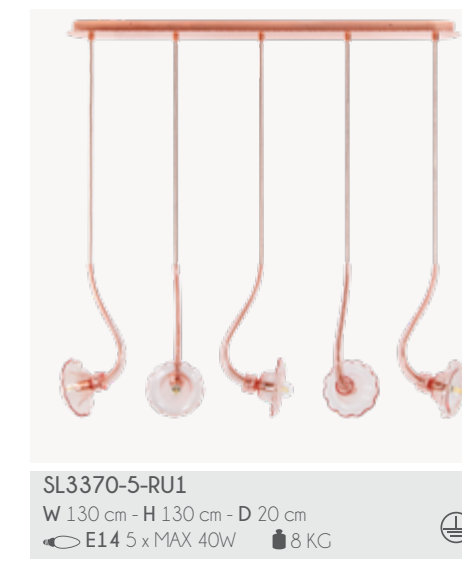

## Technical data

- R Ceiling cup
- C Chain
- H Height
- Ø Diameter
- D Depth
- W Width
- Bulb
- Weight
- Insulation class
- Frame Finishes

## General Specifications

CE IP20 UL ENEC

LM3370-1-FK1  
 W 20 cm - H 60 cm - D 20 cm  
 E14 1 x MAX 60W 1,1 KG

AP3370-1-FK1  
 W 20 cm - H 62 cm - D 25 cm  
 E14 1 x MAX 60W 1,1 KG

SS3370-1-CN1  
 Ø 16 cm - H min max 60/100 cm  
 E14 1 x MAX 60W 1,5 KG

SS3370-3-CN1  
 Ø 32 cm - H min max 100/140 cm  
 E14 3 x MAX 60W 4,5 KG

SL3370-5-RU1  
 W 130 cm - H 130 cm - D 20 cm  
 E14 5 x MAX 40W 8 KG

SS3370-9-FK1  
 Ø 60 cm - H min max 140/180 cm  
 E14 9 x MAX 40W 24 KG