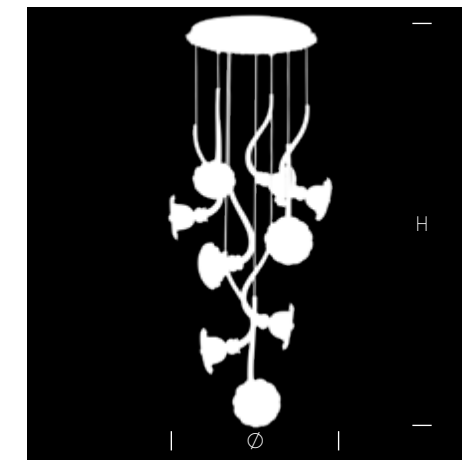

LM3370-1  
W 20 cm - H 60 cm - D 20 cm  
E14 1 x MAX 40W

AP3370-1-FK1  
W 20 cm - H 62 cm - D 25 cm  
E14 1 x MAX 40W

SL3370-5-RU1  
W 130 cm - D 20 cm  
H min/max 100/140 cm  
E14 5 x MAX 40W

IKEBANA - 3370

SS3370-15-FK1  
Ø 90 cm - H 300 cm  
E14 15 x MAX 40W

SS3370-3-CN1  
 Ø 32 cm  
 H min/max 100/140 cm  
 E14 3 x MAX 60W

## Technical data

- R Ceiling cup
- C Chain
- H Height
- Ø Diameter
- D Depth
- W Width
- Bulb
- Weight
- Insulation class
- Frame Finishes